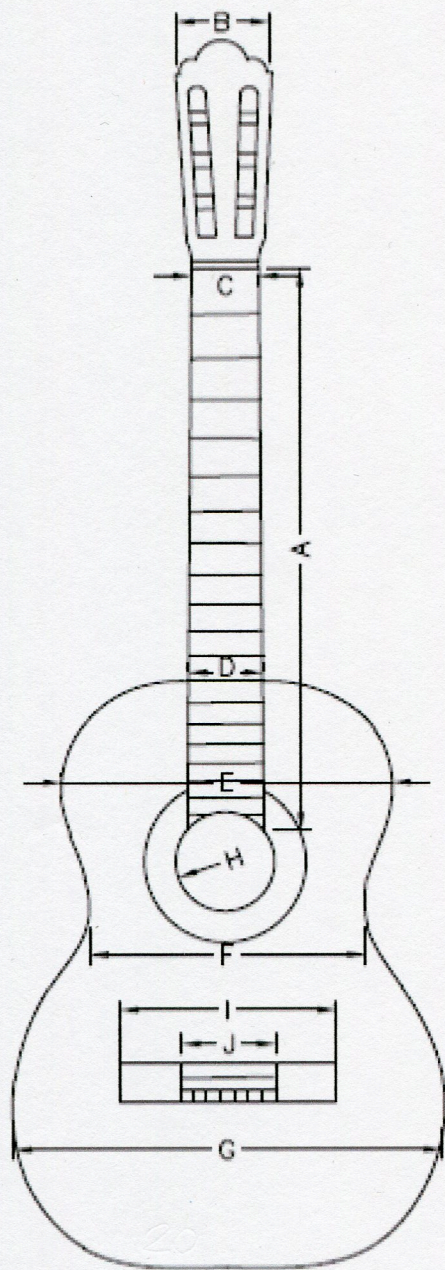

Antonio Scognamiglio

Bologna

Chitarra: ASHLAND BY CRAFTER SC 270

Peso in g 1785

Misure in mm

- A
- B
- C 52
- D 62
- E
- F
- G
- H

- I
- J
- K
- L
- M
- N 987
- O 473
- P

- Q
- R
- S 19
- T
- U 22
- V 101
- W
- X 100