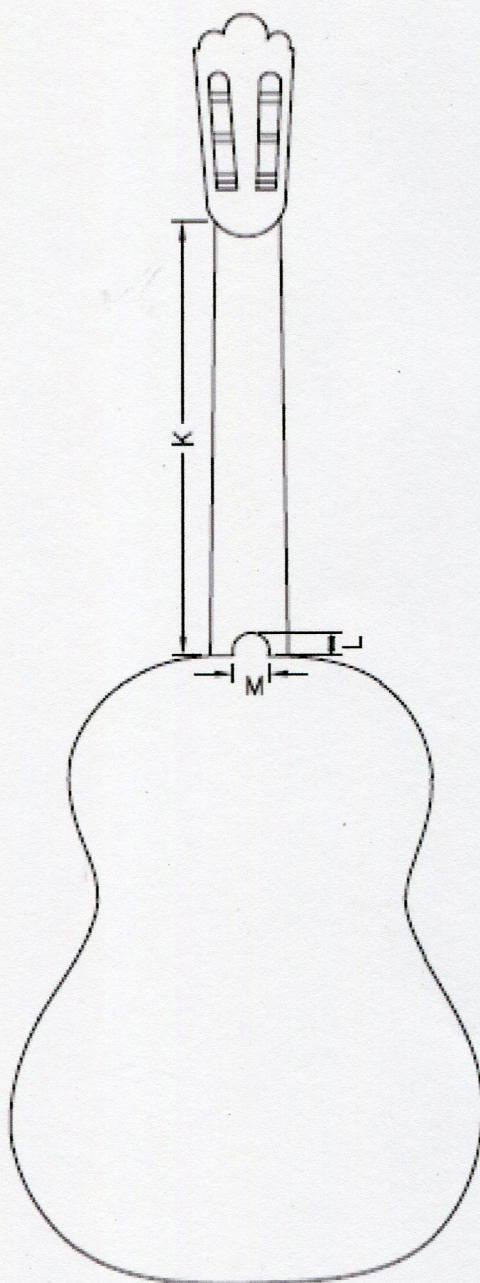

Antonio Scognamiglio

Bologna

Chitarra: ASHLAND BY CRAFTER SC 270

Peso in g 1785

Misure in mm

- A
- B
- C 52
- D 62
- E
- F
- G
- H

- I
- J
- K
- L
- M
- N 987
- O 473
- P

- Q
- R
- S 19
- T
- U 22
- V 101
- W
- X 100