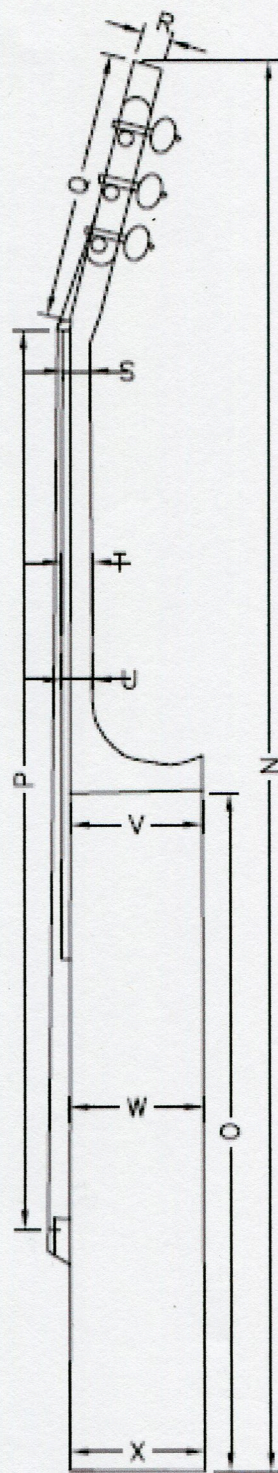

Antonio Scognamiglio

Bologna

Chitarra: ASHLAND BY CRAFTER SC 270

Peso in g 1785

Misure in mm

- A
- B
- C 52
- D 62
- E
- F
- G
- H

- I
- J
- K
- L
- M
- N 987
- O 473
- P

- Q
- R
- S 19
- T
- U 22
- V 101
- W
- X 100